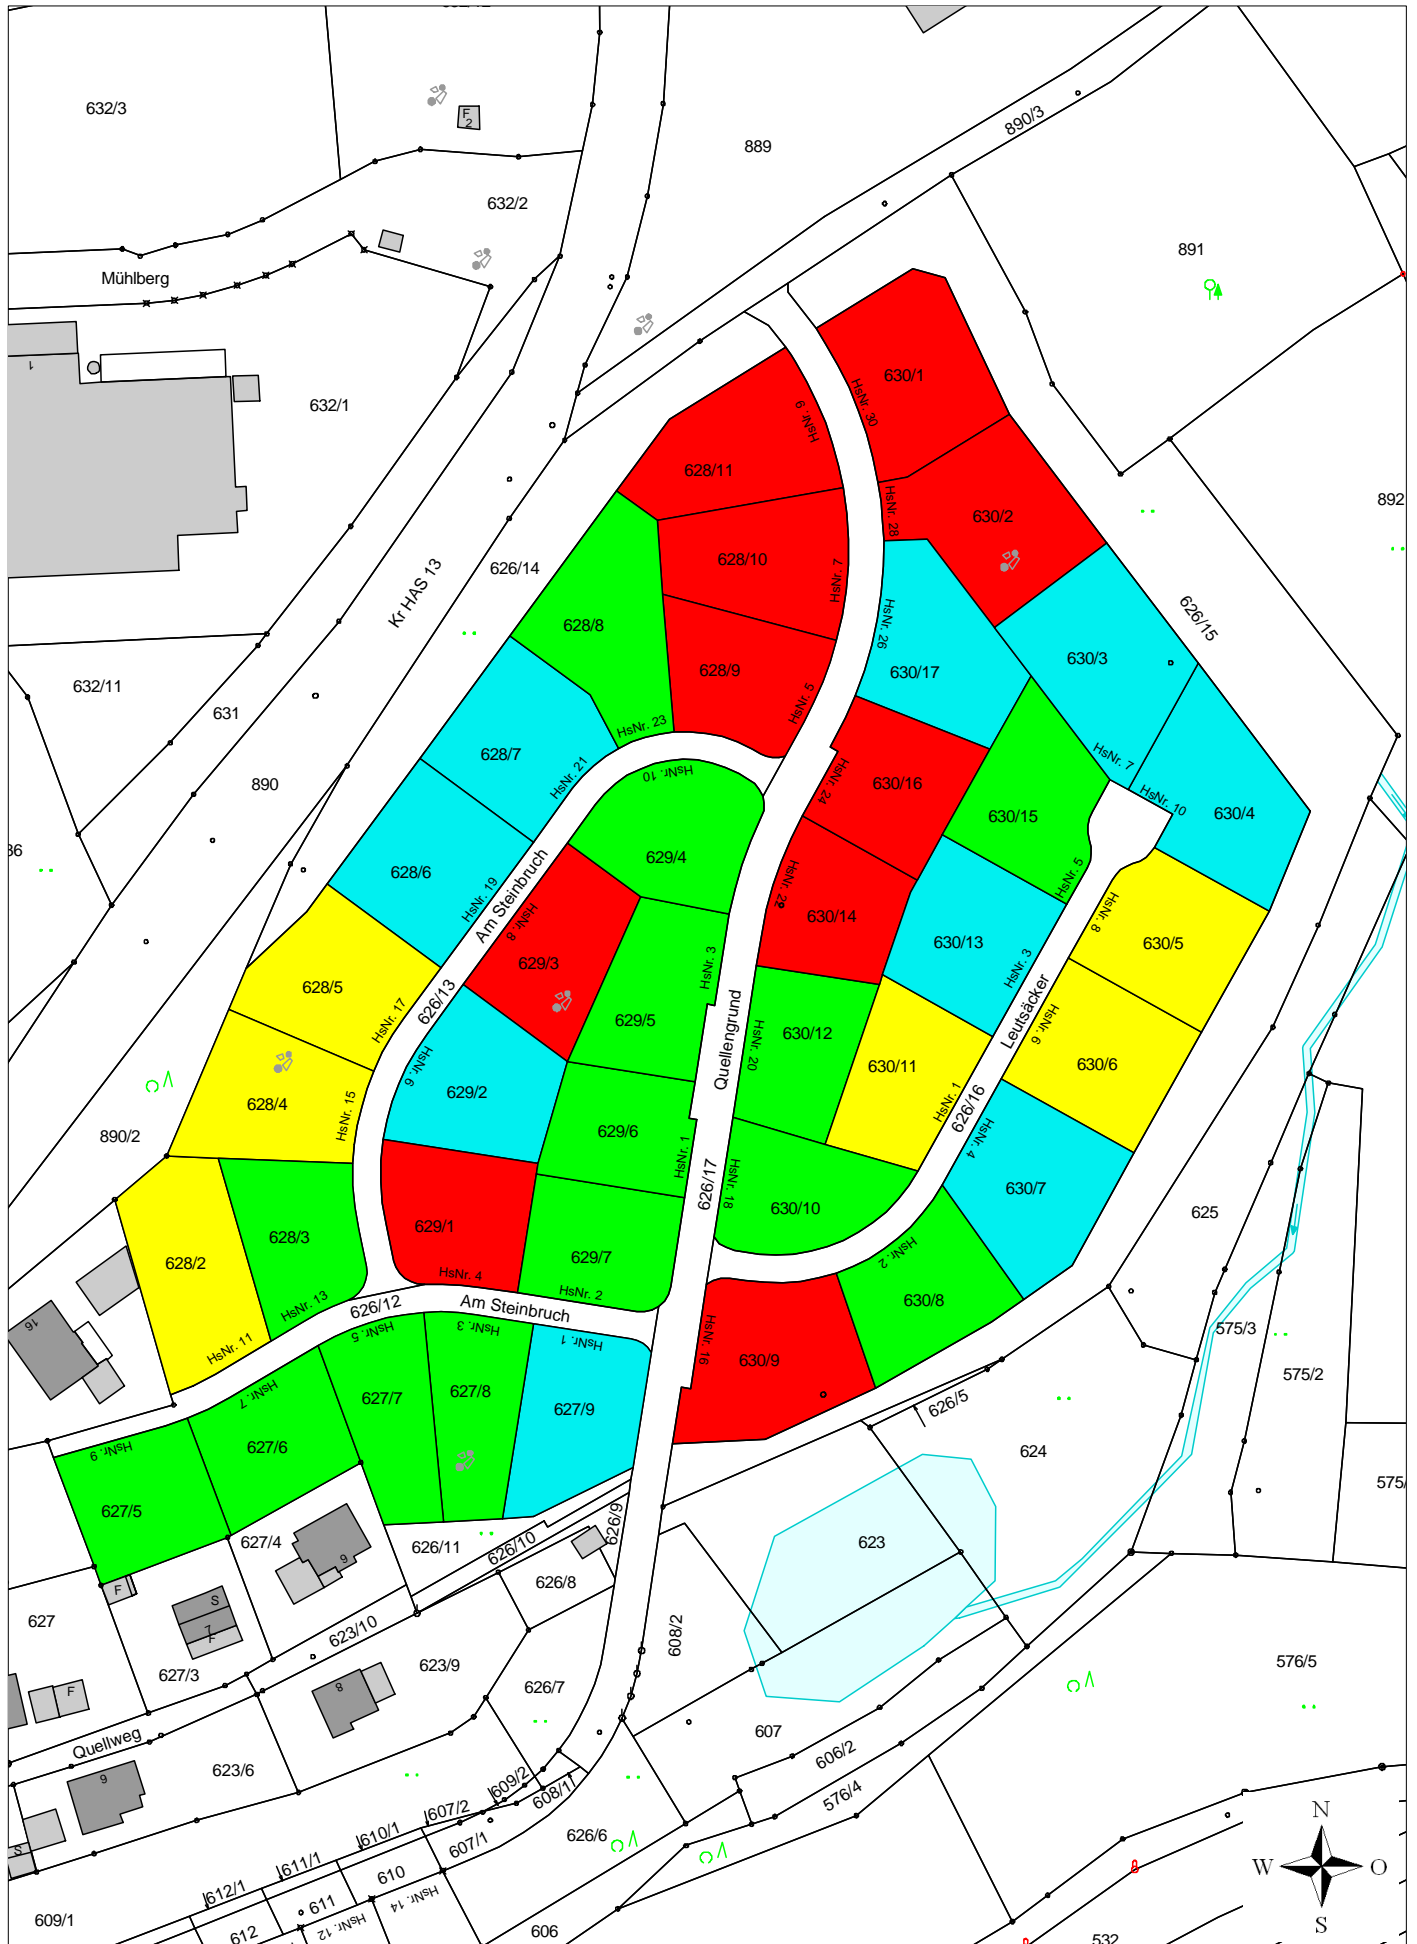

Kommunales Informationssystem

Gemeinde Oberaurach

Gemarkung: Kirchaich

Bearbeitet:

Maßstab: 1:1500

Datum: 10.05.2019

Die Angaben entsprechen dem Stand der ausstellenden Behörden, soweit sie zum Zeitpunkt des Ausdrucks bekannt waren. Maße sind vor Ort zu überprüfen.