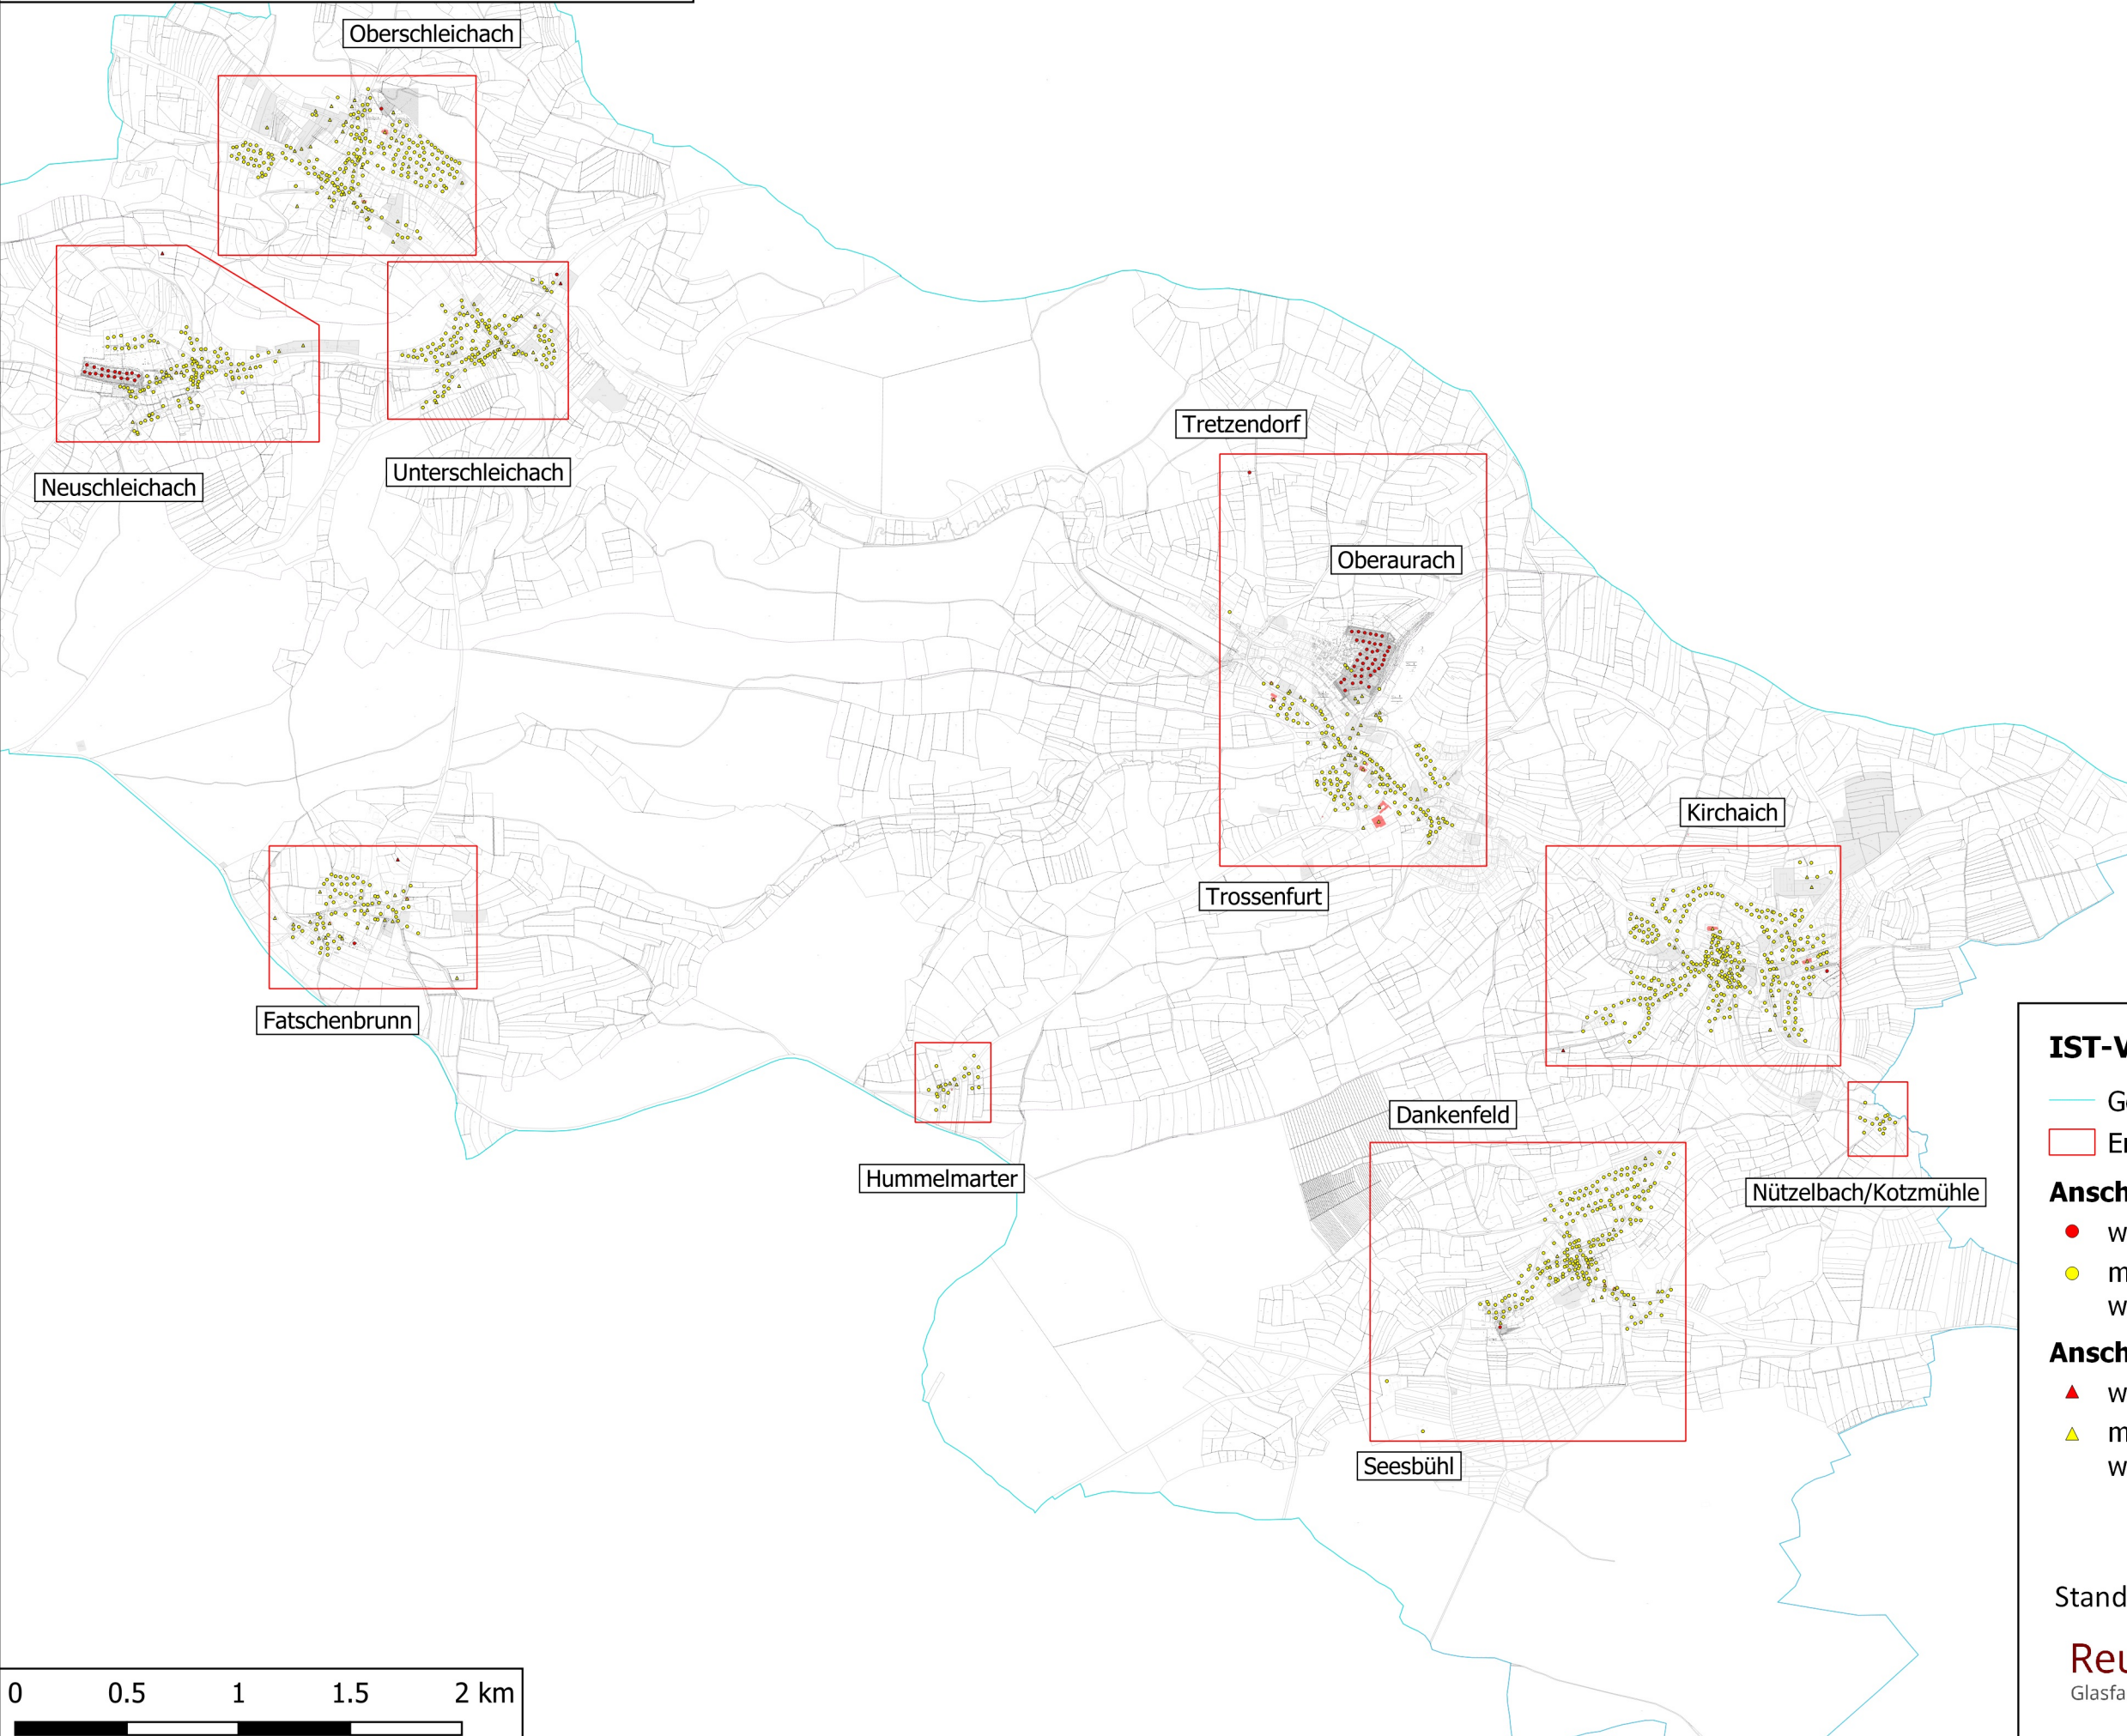

Gemeinde Oberaurach BayGibitR-1 IST-Versorgung Markterkundung

Geobasidaten © Bayerische Vermessungsverwaltung

IST-Versorgung Markterkundung

- Gemeindegrenze
- ▭ Erschließungsgebiete
- Anschlusspunkt privat [1274]**
 - weniger als 30 Mbit/s im Download [63]
 - mindestens 30 Mbit/s im Download aber weniger als 100 Mbit/s im Download [1211]
- Anschlusspunkt gewerblich [156]**
 - ▲ weniger als 30 Mbit/s im Download [4]
 - ▲ mindestens 30 Mbit/s im Download aber weniger als 100 Mbit/s im Download [152]

Stand: 01.03.2021 Version: 1.0